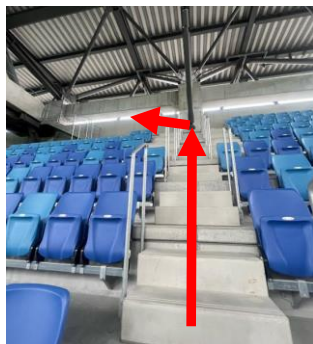

- 引換開始時間：試合開始4時間前
- ゲート入場時間：
 - > ピースタバスの方 試合開始3時間前
 - > 単日チケットの方 試合開始2.5時間前

チケット引換ブース

SKYシートはチケットの事前引換が必要となります。**お手持ちのQRチケットでは入場できません。**
 試合当日は、ゲート入場の前にチケットブースまでお越しください。

チケット引換後は3Fまで上がっていただき、通常ゲートよりご入場をお願いいたします

次ページにもご案内がございます

入場ゲートからSKYシートまでの行き方

ホーム側大型ビジョン側の
手前から2つ目の階段を上り上がる

最上段まで上がり左の階段を上ると
スカイシート（ホーム側）がございます