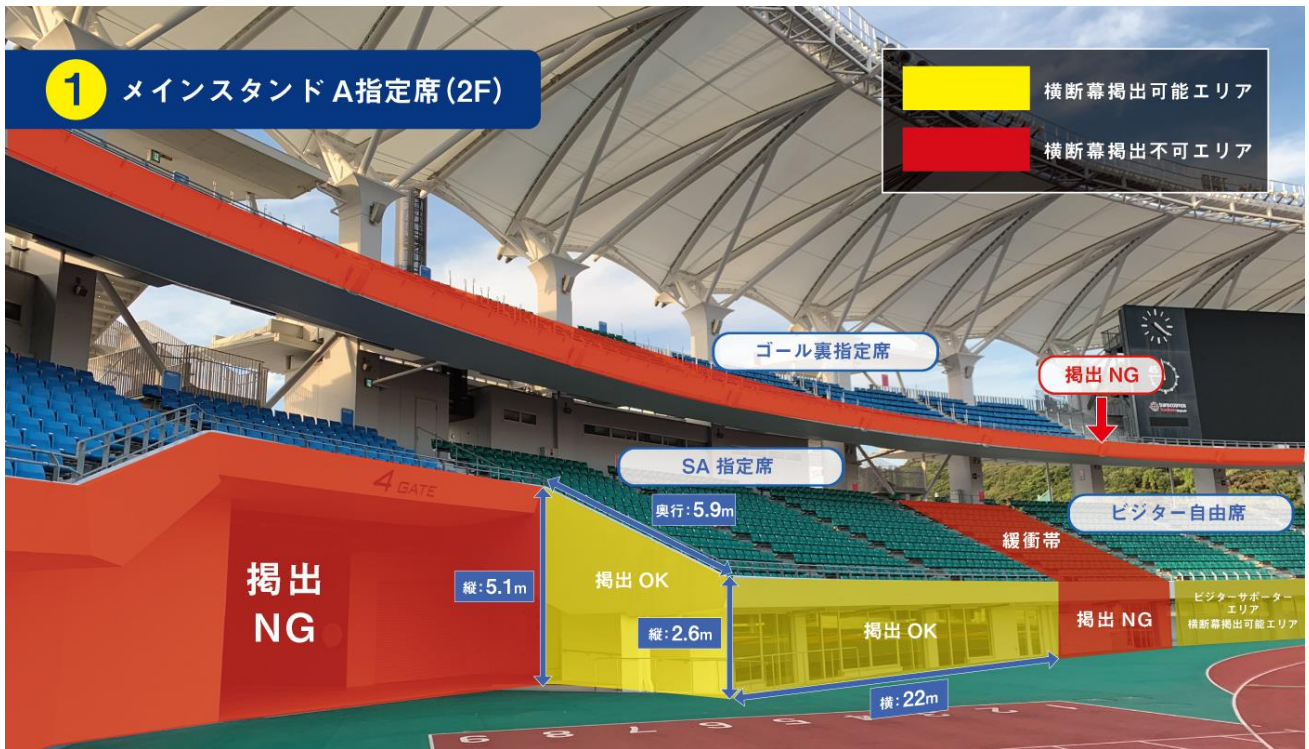

横断幕掲出可能範囲・詳細ルールについて

<ホームサポーターの皆さま>

- ・3F 席前列手すりより掲出する場合は、紐の長さを含む高さ 1.8m 以内の物に限ります
 - ・3F 席より掲出する場合、横断幕がスピーカーに当たらないようにスピーカーから間隔を空けて掲出してください。
- ※通路を遮るような結び方をしないでください。
- ※2F 席・3F 席とも、手すりからの掲出のみ可能です。壁や、床面への直貼りはできません。

<ビジターサポーターの皆様>

- ・キックオフ 3 時間 30 分前(開場 1 時間 30 分前)に、スタッフが事前説明を行います。
- ・2~3 名の代表者の方のみ、スタンドに入ってください。事前搬入はできません。
- ※他クラブの掲出状況に関わらず、こちらに記載したエリア以外での横断幕の使用、掲出は一切不可となります。