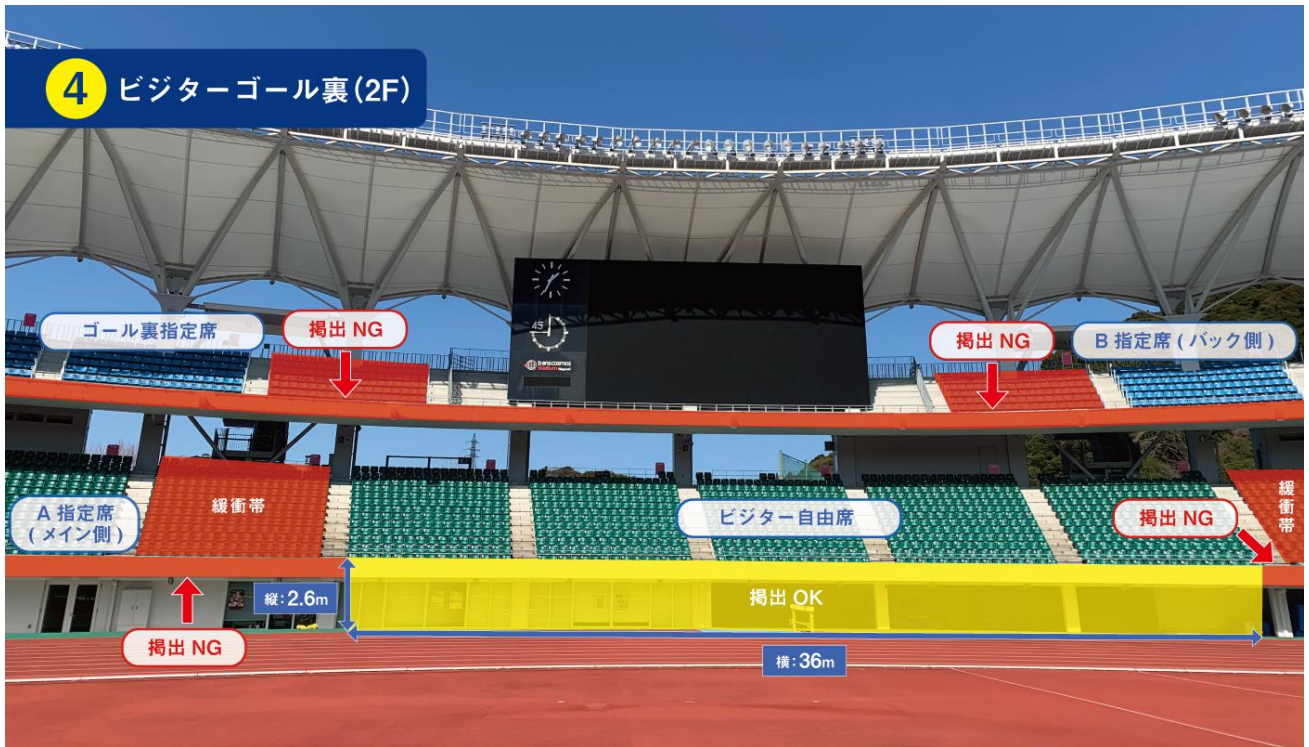

横断幕掲出可能範囲・詳細ルールについて

<ホームサポーターの皆さま>

- ・3F 席前列手すりより掲出する場合は、紐の長さを含む高さ 1.8m 以内の物に限ります
 - ・3F 席より掲出する場合、横断幕がスピーカーに当たらないようにスピーカーから間隔を空けて掲出してください。
- ※通路を遮るような結び方をしないでください。
- ※2F 席・3F 席とも、手すりからの掲出のみ可能です。壁や、床面への直貼りはできません。

<ビジターサポーターの皆様>

- ・キックオフ 3 時間 30 分前(開場 1 時間 30 分前)に、スタッフが事前説明を行います。
- ・2~3 名の代表者の方のみ、スタンドに入ってください。事前搬入はできません。
- ※他クラブの掲出状況に関わらず、こちらに記載したエリア以外での横断幕の使用、掲出は一切不可となります。