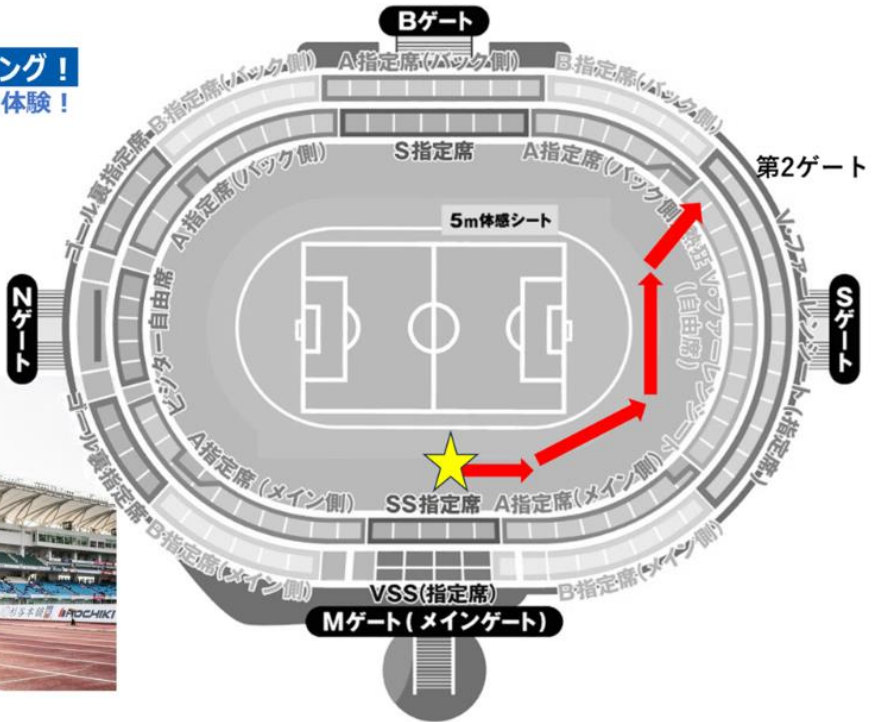

家族プラン限定特典！

ヴィヴィくんと一緒に場内グリーティングに参加しよう♪

メイン側→ゴール裏までグリーティング！

試合前のピッチに入れる、とっても貴重な体験！

■ 注意事項

※対象はヴィヴィくんデザインのSEASONSEATカードをお持ちの方（小中学生）
ご本人様のみです

※保護者の方はご参加いただけませんので予めご了承ください

※ヴィヴィくんとのグリーティングは参加権利を譲渡いただくことはできません

※当日はSEASONSEATのカードを確認させていただきますので、
必ずご携帯いただきますようお願いいたします

※陸上トラック保護のため、ヒールのある靴やスパイクシューズなどでのご入場はできません

※雨天時に傘を差しての参加はできません。ポンチョやレインコート等をご準備ください。

※集合場所はメイン側となりますが、解散は第2ゲートとなりますのでご注意ください。