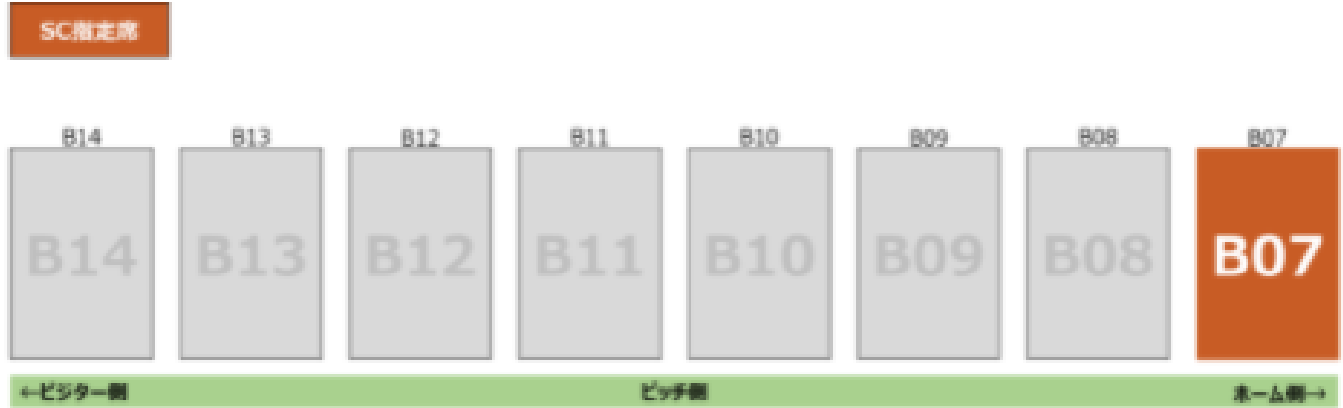

# SC指定席

SC指定席

画像はイメージとなります  
座席の状況は予約状況で変わりますのでご注意ください

SC指定席

画像はイメージとなります  
座席の状況は予約状況で変わりますのでご注意ください

SC指定席

画像はイメージとなります  
座席の状況は予約状況で変わりますのでご注意ください

SC指定席

画像はイメージとなります  
座席の状況は予約状況で変わりますのでご注意ください

画像はイメージとなります  
座席の状況は予約状況で変わりますのでご注意ください

SC指定席

画像はイメージとなります  
座席の状況は予約状況で変わりますのでご注意ください

SC指定席

画像はイメージとなります  
座席の状況は予約状況で変わりますのでご注意ください

画像はイメージとなります  
座席の状況は予約状況で変わりますのでご注意ください

# VSS指定席

## VSS指定席

←ビジター側

ピッチ側

ホーム側→

M11

M12

M13

M14